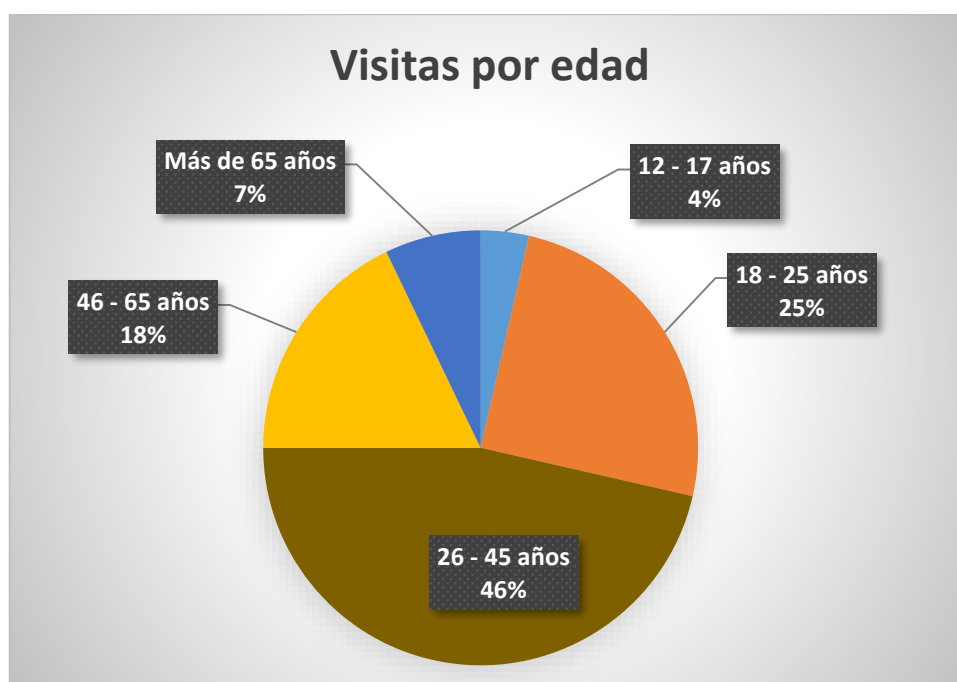

Registro diario de visitas

Registro consolidado del:

6 de febrero de 2016

hasta el:

9 de febrero de 2016

46 - 65 años	17,86%
Más de 65 años	7,14%

12 - 17 años	3,57%
18 - 25 años	25,00%
26 - 45 años	46,43%
46 - 65 años	17,86%
Más de 65 años	7,14%

Ecuador	21,43%
Extranjero	78,57%

Alemania	13,65%
Argentina	9,09%
Australia	4,55%
Canadá	18,18%
Chile	4,55%
Colombia	9,09%
Dinamarca	4,55%
España	9,09%
USA	4,55%
Francia	13,64%
Suiza	9,09%

Fuente: Sistema de Inteligencia de Mercados Turísticos.