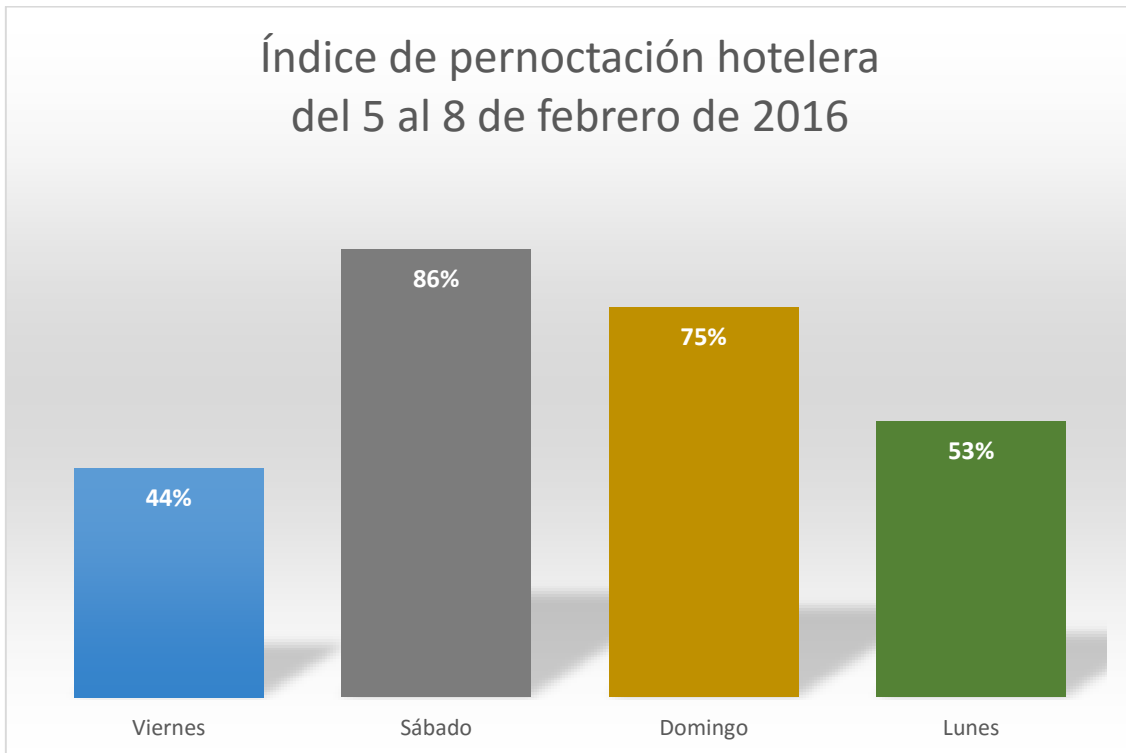

Índice de pernoctación hotelera

del 5 al 8 de febrero de 2016

Fuente: servicios de alojamiento de primera y segunda categoría del cantón Otavalo.

Viernes	44%
Sábado	86%
Domingo	75%
Lunes	53%

Gráfico comparativo de pernoctación entre los feriados de carnaval años 2015 y 2016

	viernes	sábado	domingo	lunes
2016	44%	86%	75%	53%
2015	67%	87%	80%	59%

Fuente: servicios de alojamiento de primera y segunda categoría del cantón Otavalo.

	viernes	sábado	domingo	lunes
2016	44%	86%	75%	53%
2015	67%	87%	80%	59%

Registro diario de visitas

Registro consolidado del:

6 de febrero de 2016

hasta el:

9 de febrero de 2016

46 - 65 años	17,86%
Más de 65 años	7,14%

12 - 17 años	3,57%
18 - 25 años	25,00%
26 - 45 años	46,43%
46 - 65 años	17,86%
Más de 65 años	7,14%