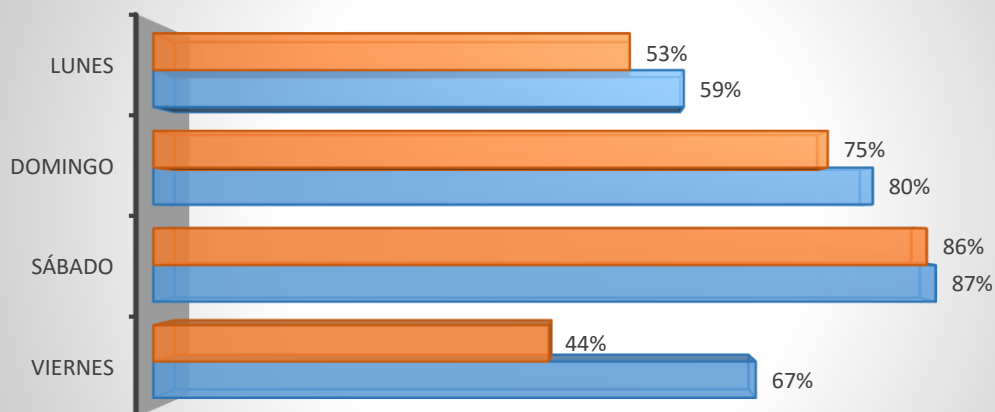

Índice de pernoctación hotelera

del 5 al 8 de febrero de 2016

Fuente: servicios de alojamiento de primera y segunda categoría del cantón Otavalo.

Viernes	44%
Sábado	86%
Domingo	75%
Lunes	53%

Gráfico comparativo de pernoctación entre los feriados de carnaval años 2015 y 2016

	viernes	sábado	domingo	lunes
2016	44%	86%	75%	53%
2015	67%	87%	80%	59%

Fuente: servicios de alojamiento de primera y segunda categoría del cantón Otavalo.

	viernes	sábado	domingo	lunes
2016	44%	86%	75%	53%
2015	67%	87%	80%	59%

Registro diario de visitas

Registro consolidado del:

6 de febrero de 2016

hasta el:

9 de febrero de 2016

46 - 65 años	17,86%
Más de 65 años	7,14%

12 - 17 años	3,57%
18 - 25 años	25,00%
26 - 45 años	46,43%
46 - 65 años	17,86%
Más de 65 años	7,14%