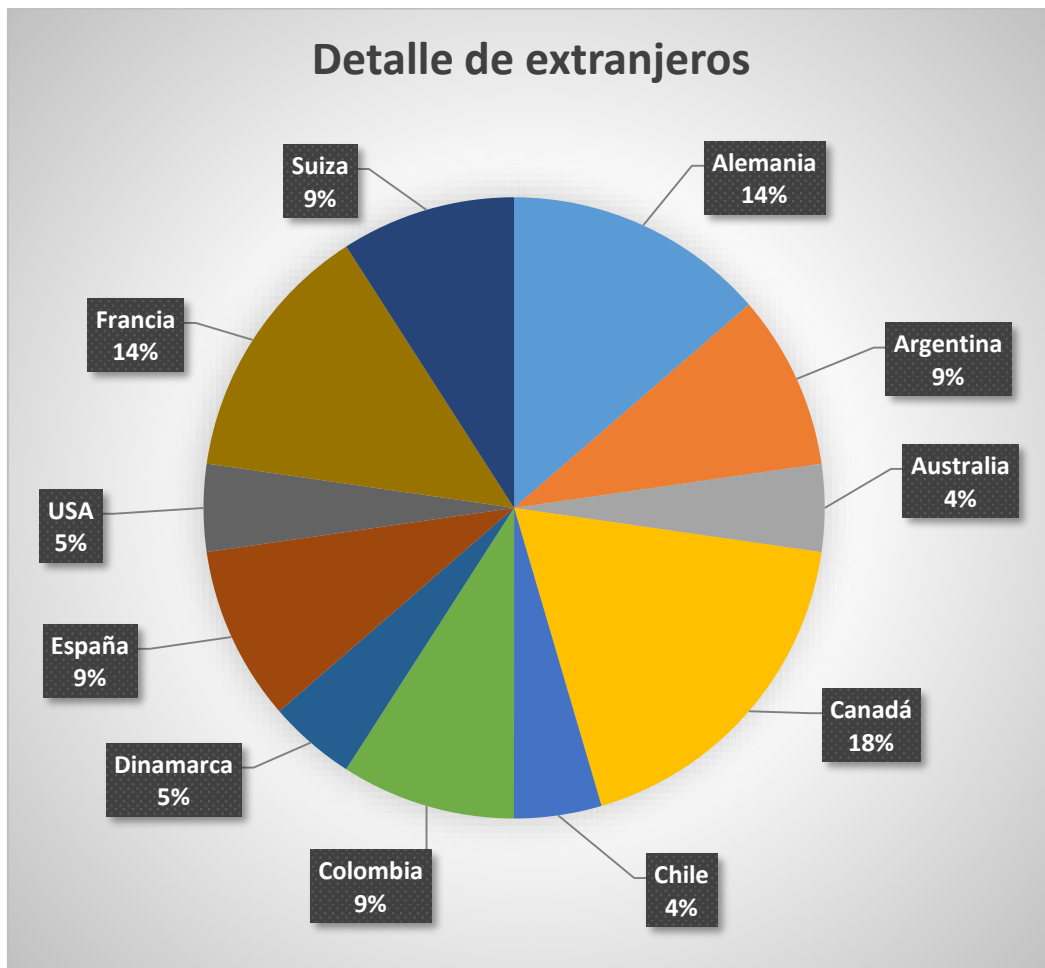

Registro diario de visitas

Registro consolidado del:

6 de febrero de 2016

hasta el:

9 de febrero de 2016

46 - 65 años	17,86%
Más de 65 años	7,14%

12 - 17 años	3,57%
18 - 25 años	25,00%
26 - 45 años	46,43%
46 - 65 años	17,86%
Más de 65 años	7,14%

Ecuador	21,43%
Extranjero	78,57%

Alemania	13,65%
Argentina	9,09%
Australia	4,55%
Canadá	18,18%
Chile	4,55%
Colombia	9,09%
Dinamarca	4,55%
España	9,09%
USA	4,55%
Francia	13,64%
Suiza	9,09%

Fuente: Sistema de Inteligencia de Mercados Turísticos.